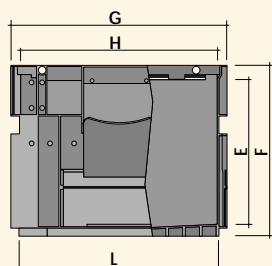

KÄSTEN SERIE ODETTA - TECHNISCHE DATEN

Kästen Art.	A	B	D	E	F	G	H	L
F PC 2451 00 05	295	234	266	126	148	197	158	168
F PC 4851 00 05	397	336	365	186	214	296	260	264
F PC 6851 00 05	595	534	563	184	213	396	360	363
F PC 7651 00 05	595	535	561	280	313	396	360	363