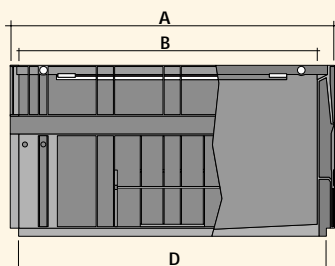

KÄSTEN SERIE ODETTA - TECHNISCHE DATEN

Kästen Art.	A	B	D	E	F	G	H	L
F PC 2451 00 05	295	234	266	126	148	197	158	168
F PC 4851 00 05	397	336	365	186	214	296	260	264
F PC 6851 00 05	595	534	563	184	213	396	360	363
F PC 7651 00 05	595	535	561	280	313	396	360	363