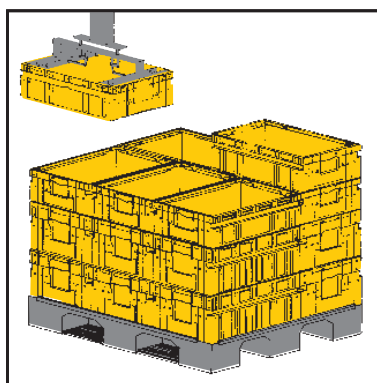

KÄSTEN SERIE ODETTA

FAMI ist der einzige italienische Hersteller von Behältern, die vom "Odette" Europaausschuss genehmigt sind. Die Behälter haben folgende Merkmale:

Handgriff

- 8 verschiedene automatisierte Verschiebungsmöglichkeiten;
- robuste ergonomische Griffe;
- günstiges Verhältnis zwischen Außenvolumen und Nutzvolumen;
- verstärkter Boden, so strukturiert, dass er problemlos auf jedem Rollenwerk gleiten kann;
- verschieden große Behälter können verlustfrei auf Palette gestapelt und überlagert werden;
- 2 Etikettenhalter für "barcode" Etiketten in A5 Format gemäß "Odette" Standard;
- bester Sicherheitsgrad (Wert Nr. 3, bei verschiedenen Crash-tests gemessen).

Entnahme von oben her

Entnahme von unten her

Entnahme von der Seite her