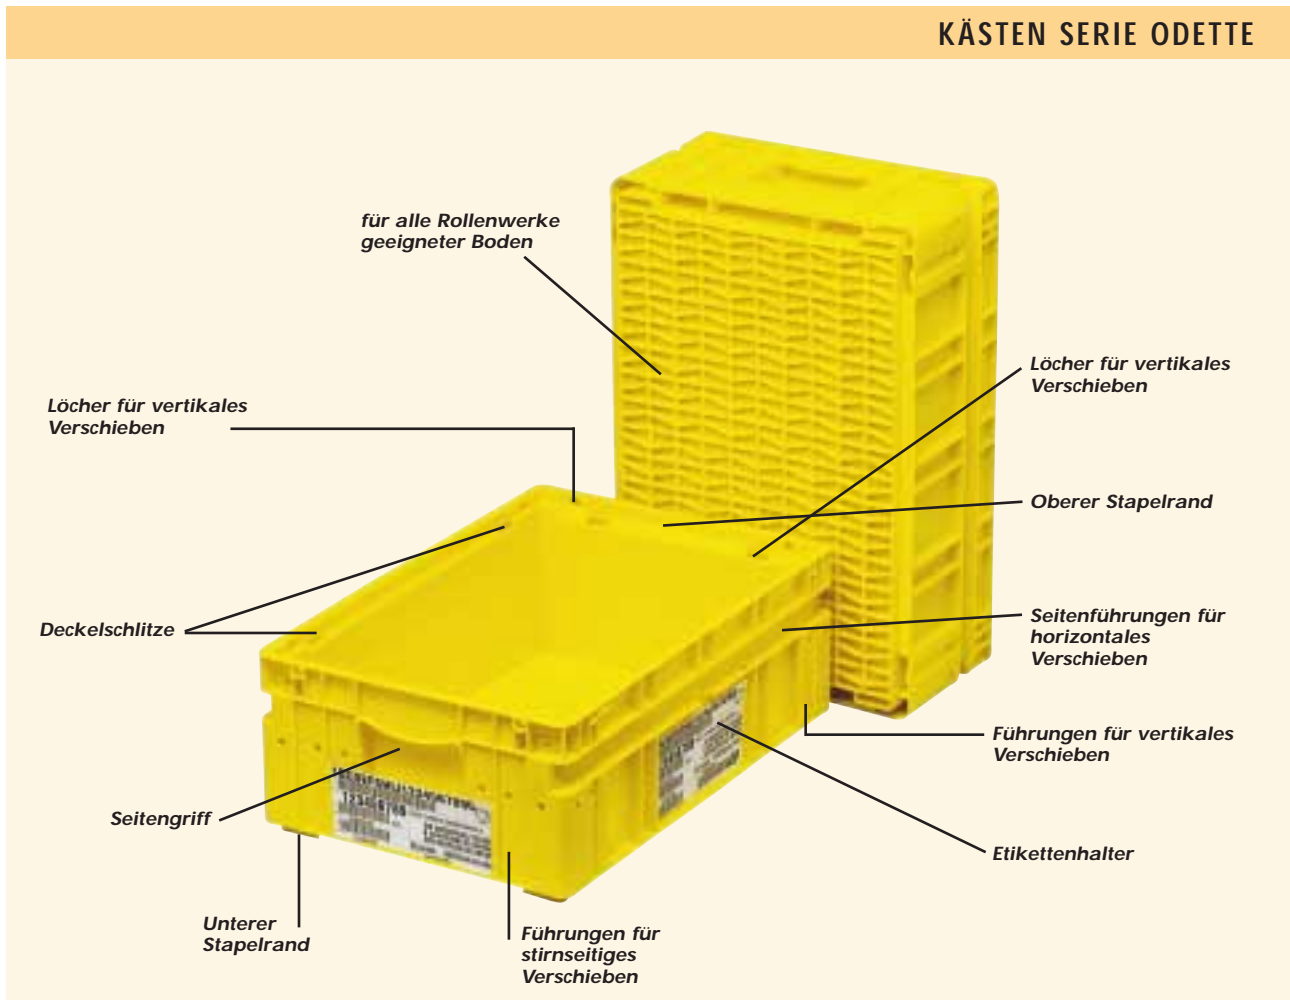

KÄSTEN SERIE ODETTA

FAMI ist der einzige italienische Hersteller von Behältern, die vom "Odette" Europaausschuss genehmigt sind. Die Behälter haben folgende Merkmale:

Handgriff

- 8 verschiedene automatisierte Verschiebungsmöglichkeiten;
- robuste ergonomische Griffe;
- günstiges Verhältnis zwischen Außenvolumen und Nutzvolumen;
- verstärkter Boden, so strukturiert, dass er problemlos auf jedem Rollenwerk gleiten kann;
- verschieden große Behälter können verlustfrei auf Palette gestapelt und überlagert werden;
- 2 Etikettenhalter für "barcode" Etiketten in A5 Format gemäß "Odette" Standard;
- bester Sicherheitsgrad (Wert Nr. 3, bei verschiedenen Crash-tests gemessen).

Entnahme von oben her

Entnahme von unten her

Entnahme von der Seite her