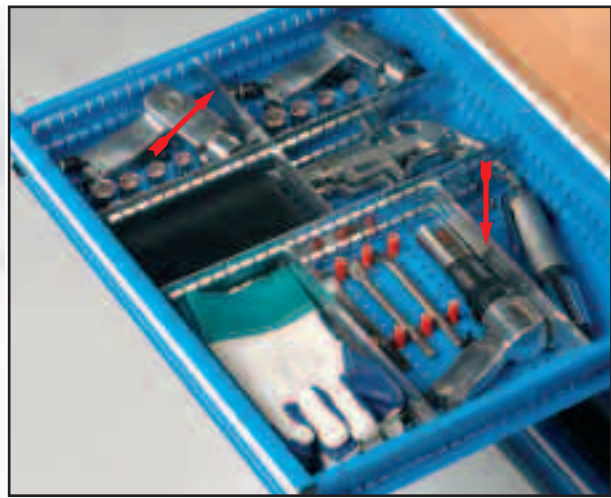

Partitioning material

Blue colour codes refer to package boxes.

Plain partitions

Lenght 2 Eh (30 mm)

Lenght 3 Eh (47 mm)

Lenght 4 Eh (64 mm)

Lenght 5 Eh (81 mm)

For front heights:	mm	Order no.	Package (pcs):	Order no.	Package (pcs):	Order no.	Package (pcs):	Order no.	Package (pcs):
50		F HA 3105 00 00	1	F HA 3110 00 00	1	F HA 3115 00 00	1	F HA 3120 00 00	1
		F HA 3105 01 00	100	F HA 3110 01 00	100	F HA 3115 01 00	100	F HA 3120 01 00	100
75		-	-	F HA 3210 00 00	1	F HA 3215 00 00	1	F HA 3220 00 00	1
		-	-	F HA 3210 01 00	100	F HA 3215 01 00	100	F HA 3220 01 00	100
100-125		-	-	F HA 3310 00 00	1	F HA 3315 00 00	1	F HA 3320 00 00	1
		-	-	F HA 3310 01 00	100	F HA 3315 01 00	100	F HA 3320 01 00	100
150-175		-	-	-	-	-	-	-	-
		-	-	-	-	-	-	-	-
200-250		-	-	-	-	-	-	-	-
		-	-	-	-	-	-	-	-
300-450		-	-	-	-	-	-	-	-
		-	-	-	-	-	-	-	-