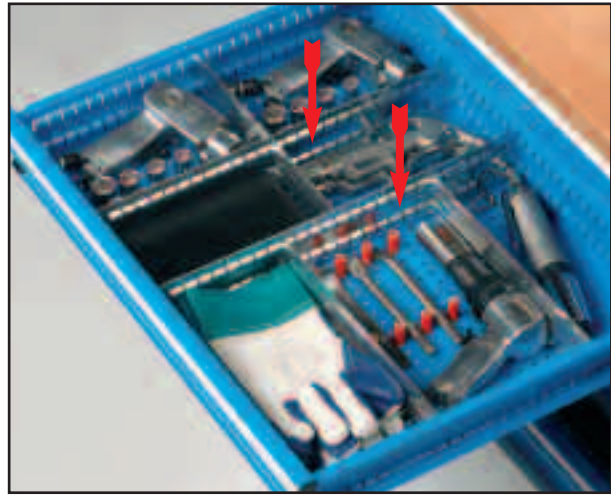

Partitioning material

Blue colour codes refer to package boxes.

Slotted partitions

Lenght 17 Eh (286 mm)

Lenght 27 Eh (447 mm)

Lenght 30 Eh (507 mm)

Lenght 36 Eh (600 mm)

For front heights:	mm	Order no.	Package (pcs):	Order no.	Package (pcs):	Order no.	Package (pcs):	Order no.	Package (pcs):
	50	F HA 1110 00 99	1	F HA 1120 00 99	1	F HA 1130 00 99	1	F HA 1140 00 99	1
		-	-	F HA 1120 01 99	70	-	-	F HA 1140 01 99	70
	75	-	-	F HA 1220 00 99	1	F HA 1230 00 99	1	F HA 1240 00 99	1
		-	-	F HA 1220 01 99	50	-	-	F HA 1240 01 99	50
	100-125	-	-	F HA 1320 00 99	1	F HA 1330 00 99	1	F HA 1340 00 99	1
		-	-	F HA 1320 01 99	40	-	-	F HA 1340 01 99	40
	150-175	-	-	F HA 1420 00 99	1	F HA 1430 00 99	1	F HA 1440 00 99	1
		-	-	F HA 1420 01 99	25	-	-	F HA 1440 01 99	25
	200-250	-	-	F HA 1520 00 99	1	-	-	F HA 1540 00 99	1
		-	-	F HA 1520 01 99	20	-	-	F HA 1540 01 99	20
	300-450	-	-	F HA 1620 00 99	1	-	-	F HA 1640 00 99	1
		-	-	F HA 1620 01 99	16	-	-	F HA 1640 01 99	12

Lenght 54 Eh (906 mm)

Lenght 64 Eh (1076 mm)

Lenght 78 Eh (1314 mm)

For front heights:	mm	Order no.	Package (pcs):	Order no.	Package (pcs):	Order no.	Package (pcs):
	50	F HA 1150 00 99	1	-	-	-	-
		-	-	-	-	-	-
	75	F HA 1250 00 99	1	F HA 1260 00 99	1	F HA 1270 00 99	1
		-	-	-	-	-	-
	100-125	F HA 1350 00 99	1	F HA 1360 00 99	1	F HA 1370 00 99	1
		-	-	-	-	-	-
	150-175	F HA 1450 00 99	1	F HA 1460 00 99	1	F HA 1470 00 99	1
		-	-	-	-	-	-
	200-250	F HA 1550 00 99	1	F HA 1560 00 99	1	F HA 1570 00 99	-
		-	-	-	-	-	-
	300-450	F HA 1650 00 99	1	F HA 1660 00 99	1	F HA 1670 00 99	-
		-	-	-	-	-	-